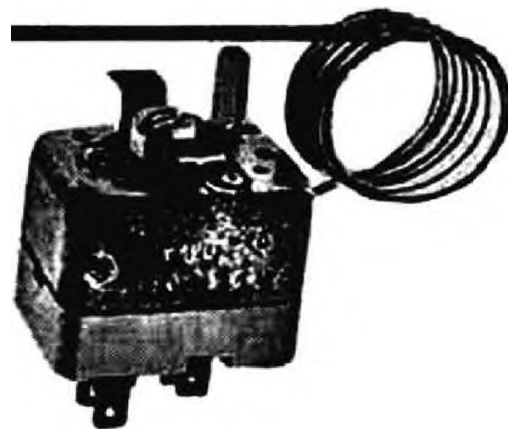

Предназначены для ограничения заданной температуры контролируемой среды (воздуха, жидкости, водяного пара, растительных и минеральных масел, жарочных поверхностей) и применяются для комплектации электротеплового торгово-технологического и бытового оборудования.

Выпускаются в двух климатических исполнениях:

УХЛ4 — для макроклиматических районов с умеренным и холодным климатом с температурой окружающего воздуха от 10 до 150 градусов;

ОМ4 — для макроклиматических районов с умеренно-холодным и тропическим морским климатом с температурой окружающего воздуха от -10 до +45 градусов.

Степень защиты корпуса — IP00.

ТЕХНИЧЕСКИЕ ДАННЫЕ

Приборы не регулируемые, бесшкальные, с фиксированной уставкой.

Обозначение модификации	Устанка
031-01	96+-5
031-02	120+-15
031-03	190+-10
031-04	210+-10
031-05	350+-15

Значение устанки соответствует температуре размыкания контактов прибора.

Замыкание контактов — принудительное и происходит только при нажатии на рычаг до упора

Длина соединительного капилляра — 0,6; 1,0 м.

Приборы рассчитаны на работу при нагрузке на контакты:

до 16 А — при напряжении 380 В переменного тока частотой 50 (60) Гц;

до 10 А — при напряжении 440 В переменного тока частотой 50 (60) Гц.

Приборы устойчивы к воздействию температур окружающего воздуха от 1 град. С до следующих значений температур:

70 град. С — для прибора 031-01,

100 град. С — для прибора 031-02,

120 град. С — для приборов 031-03, 031-04, 031-05.

Способ подключения приборов к электрической цепи с помощью втычных клемм.

Масса прибора — не более 0,15 кг.

При заказе прибора указывают: наименование, обозначение модификации, климатическое исполнение, длина соединительного капилляра, номер ТУ.