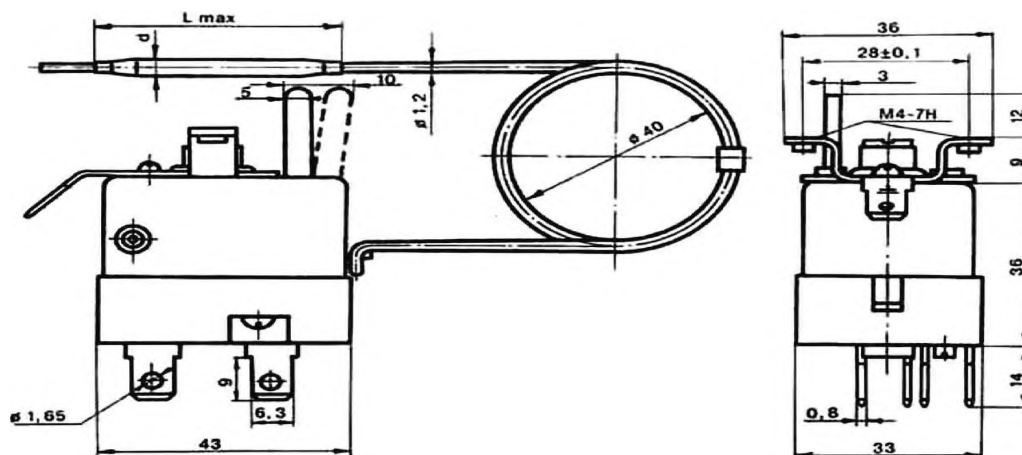

Габаритные и присоединительные размеры

По вопросам продаж и поддержки обращайтесь:

Архангельск (8182)63-90-72
Астана +7(7172)727-132
Белгород (4722)40-23-64
Брянск (4832)59-03-52
Владивосток (423)249-28-31
Волгоград (844)278-03-48
Вологда (8172)26-41-59
Воронеж (473)204-51-73
Екатеринбург (343)384-55-89
Иваново (4932)77-34-06
Ижевск (3412)26-03-58
Казань (843)206-01-48

Калининград (4012)72-03-81
Калуга (4842)92-23-67
Кемерово (3842)65-04-62
Киров (8332)68-02-04
Краснодар (861)203-40-90
Красноярск (391)204-63-61
Курск (4712)77-13-04
Липецк (4742)52-20-81
Магнитогорск (3519)55-03-13
Москва (495)268-04-70
Мурманск (8152)59-64-93
Набережные Челны (8552)20-53-41

Нижний Новгород (831)429-08-12
Новокузнецк (3843)20-46-81
Новосибирск (383)227-86-73
Орел (4862)44-53-42
Оренбург (3532)37-68-04
Пермь (342)205-81-47
Ростов-на-Дону (863)308-18-15
Рязань (4912)46-61-64
Самара (846)206-03-16
Санкт-Петербург (812)309-46-40
Саратов (845)249-38-78

Смоленск (4812)29-41-54
Сочи (862)225-72-31
Ставрополь (8652)20-65-13
Тверь (4822)63-31-35
Томск (3822)98-41-53
Тула (4872)74-02-29
Тюмень (3452)66-21-18
Ульяновск (8422)24-23-59
Уфа (347)229-48-12
Челябинск (351)202-03-61
Череповец (8202)49-02-64
Ярославль (4852)69-52-93