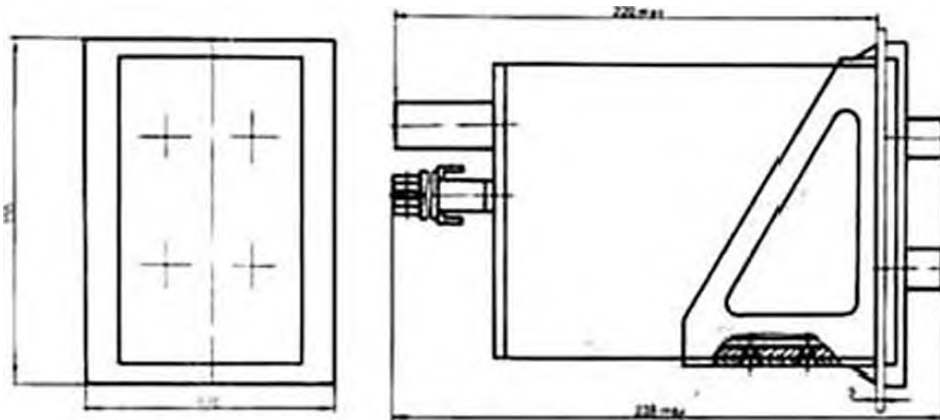

СХЕМА ВНЕШНИХ СОЕДИНЕНИЙ ПРИБОРА ТЭП13

Техническое регулирование

Предназначен для автоматизации систем вентиляции и кондиционирования воздуха, в т.ч. во взрыво- и пожароопасных помещениях зрелищных предприятий, химических и нефтехимических производств и др.

Общие пределы регулирования, °С: (7 модификаций) от -40 до +120
Зона возврата (нечувствительности), регулируемая, °С от 0,5 до 10
Основная погрешность, °С ±1
Дистанционность, м до 500
Потребляемая мощность, В*А 7
Габариты, мм 110x155x235
Масса, кг 2
Защита корпуса IP20
Напряжение питания — 220 В, 50 Гц.
Коммутируемый ток — до 2,5 А напряжением до 220 В частотой 50(60) Гц;
0,2 А постоянного тока напряжением 220 В.

Устанавливается в невзрывоопасном помещении, имеет искробезопасный вход цепи датчика [Exia]IIs, световую сигнализацию отклонения регулируемой температуры от заданной, переключатель режима работы «ручное - автоматическое» и кнопки ручного управления. Обеспечивает двухпозиционное или трехпозиционное регулирование (перевод осуществляется тумблером, расположенным на передней панели).

Предусмотрена возможность отключения импульсного режима.

Применяется с датчиком ТСМ 50М.

В новых разработках применять ТРЭ105И «Термокор».

Размеры панели ТЭ105И