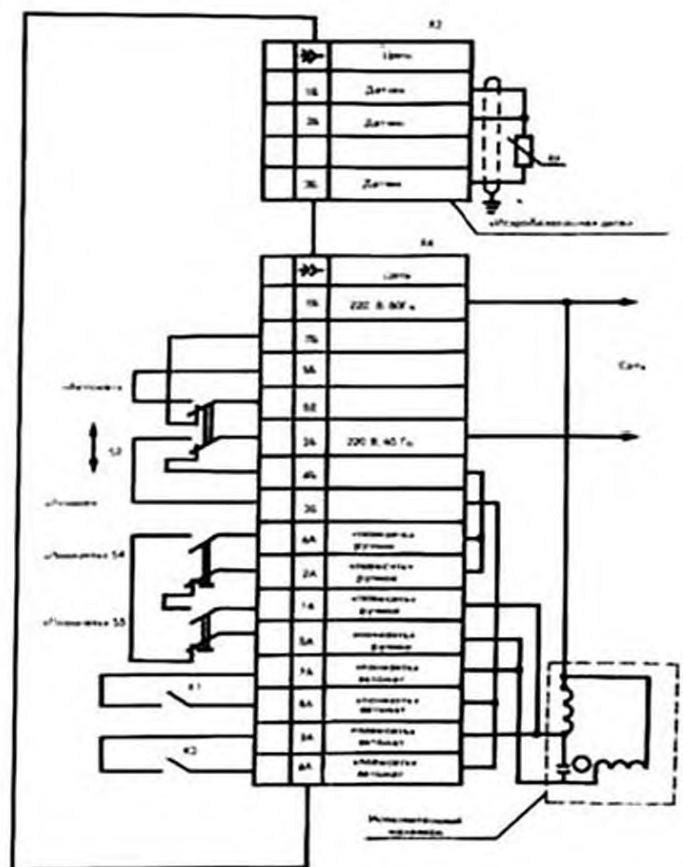

Исполнительный элемент

По вопросам продаж и поддержки обращайтесь:

Архангельск (8182)63-90-72
Астана +7(7172)727-132
Белгород (4722)40-23-64
Брянск (4832)59-03-52
Владивосток (423)249-28-31
Волгоград (844)278-03-48
Вологда (8172)26-41-59
Воронеж (473)204-51-73
Екатеринбург (343)384-55-89
Иваново (4932)77-34-06
Ижевск (3412)26-03-58
Казань (843)206-01-48

Калининград (4012)72-03-81
Калуга (4842)92-23-67
Кемерово (3842)65-04-62
Киров (8332)68-02-04
Краснодар (861)203-40-90
Красноярск (391)204-63-61
Курск (4712)77-13-04
Липецк (4742)52-20-81
Магнитогорск (3519)55-03-13
Москва (495)268-04-70
Мурманск (8152)59-64-93
Набережные Челны (8552)20-53-41

Нижний Новгород (831)429-08-12
Новокузнецк (3843)20-46-81
Новосибирск (383)227-86-73
Орел (4862)44-53-42
Оренбург (3532)37-68-04
Пенза (8412)22-31-16
Пермь (342)205-81-47
Ростов-на-Дону (863)308-18-15
Рязань (4912)46-61-64
Самара (846)206-03-16
Санкт-Петербург (812)309-46-40
Саратов (845)249-38-78

Смоленск (4812)29-41-54
Сочи (862)225-72-31
Ставрополь (8652)20-65-13
Тверь (4822)63-31-35
Томск (3822)98-41-53
Тула (4872)74-02-29
Тюмень (3452)66-21-18
Ульяновск (8422)24-23-59
Уфа (347)229-48-12
Челябинск (351)202-03-61
Череповец (8202)49-02-64
Ярославль (4852)69-52-93