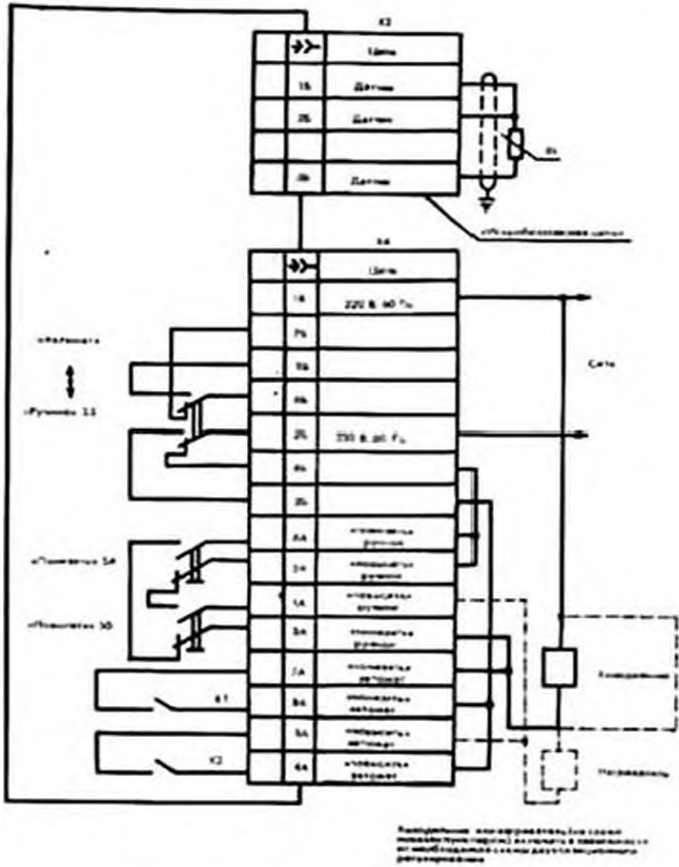

Датум: 15.05.2013

Исполнительный элемент

По вопросам продаж и поддержки обращайтесь:

Архангельск (8182)63-90-72
Астана +7(7172)727-132
Белгород (4722)40-23-64
Брянск (4832)59-03-52
Владивосток (423)249-28-31
Волгоград (844)278-03-48
Вологда (8172)26-41-59
Воронеж (473)204-51-73
Екатеринбург (343)384-55-89
Иваново (4932)77-34-06
Ижевск (3412)26-03-58
Казань (843)206-01-48

Калининград (4012)72-03-81
Калуга (4842)92-23-67
Кемерово (3842)65-04-62
Киров (8332)68-02-04
Краснодар (861)203-40-90
Красноярск (391)204-63-61
Курск (4712)77-13-04
Липецк (4742)52-20-81
Магнитогорск (3519)55-03-13
Москва (495)268-04-70
Мурманск (8152)59-64-93
Набережные Челны (8552)20-53-41

Нижний Новгород (831)429-08-12
Новокузнецк (3843)20-46-81
Новосибирск (383)227-86-73
Орел (4862)44-53-42
Оренбург (3532)37-68-04
Пенза (8412)22-31-16
Пермь (342)205-81-47
Ростов-на-Дону (863)308-18-15
Рязань (4912)46-61-64
Самара (846)206-03-16
Санкт-Петербург (812)309-46-40
Саратов (845)249-38-78

Смоленск (4812)29-41-54
Сочи (862)225-72-31
Ставрополь (8652)20-65-13
Тверь (4822)63-31-35
Томск (3822)98-41-53
Тула (4872)74-02-29
Тюмень (3452)66-21-18
Ульяновск (8422)24-23-59
Уфа (347)229-48-12
Челябинск (351)202-03-61
Череповец (8202)49-02-64
Ярославль (4852)69-52-93