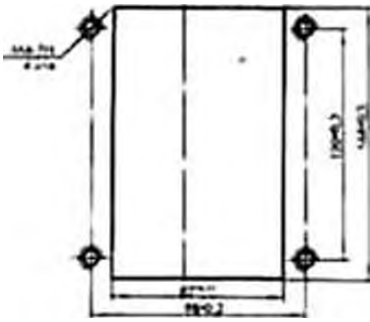

Исполнительный элемент

По вопросам продаж и поддержки обращайтесь:

Архангельск (8182)63-90-72
Астана +7(7172)727-132
Белгород (4722)40-23-64
Брянск (4832)59-03-52
Владивосток (423)249-28-31
Волгоград (844)278-03-48
Вологда (8172)26-41-59
Воронеж (473)204-51-73
Екатеринбург (343)384-55-89
Иваново (4932)77-34-06
Ижевск (3412)26-03-58
Казань (843)206-01-48

Калининград (4012)72-03-81
Калуга (4842)92-23-67
Кемерово (3842)65-04-62
Киров (8332)68-02-04
Краснодар (861)203-40-90
Красноярск (391)204-63-61
Курск (4712)77-13-04
Липецк (4742)52-20-81
Магнитогорск (3519)55-03-13
Москва (495)268-04-70
Мурманск (8152)59-64-93
Набережные Челны (8552)20-53-41

Нижний Новгород (831)429-08-12
Новокузнецк (3843)20-46-81
Новосибирск (383)227-86-73
Орел (4862)44-53-42
Оренбург (3532)37-68-04
Пенза (8412)22-31-16
Пермь (342)205-81-47
Ростов-на-Дону (863)308-18-15
Рязань (4912)46-61-64
Самара (846)206-03-16
Санкт-Петербург (812)309-46-40
Саратов (845)249-38-78

Смоленск (4812)29-41-54
Сочи (862)225-72-31
Ставрополь (8652)20-65-13
Тверь (4822)63-31-35
Томск (3822)98-41-53
Тула (4872)74-02-29
Тюмень (3452)66-21-18
Ульяновск (8422)24-23-59
Уфа (347)229-48-12
Челябинск (351)202-03-61
Череповец (8202)49-02-64
Ярославль (4852)69-52-93