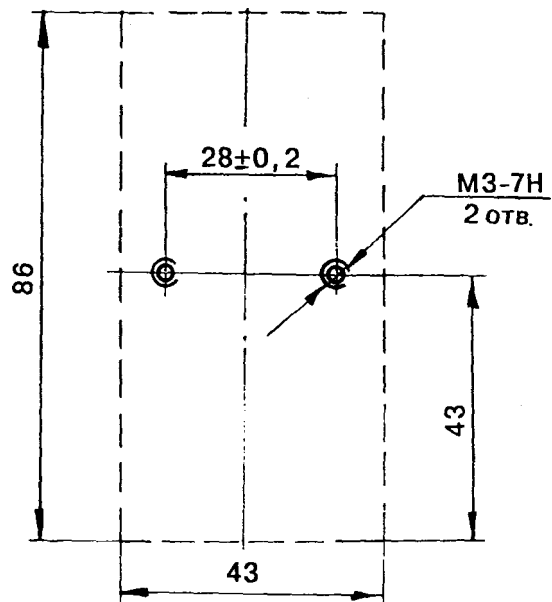

## Техническое описание

ГАБАРИТНЫЕ И ПРИСОЕДИНИТЕЛЬНЫЕ РАЗМЕРЫ

↑  
↓  
Ход прибора  
при монтаже 8 мм

Разметка панели под  
крепление прибора