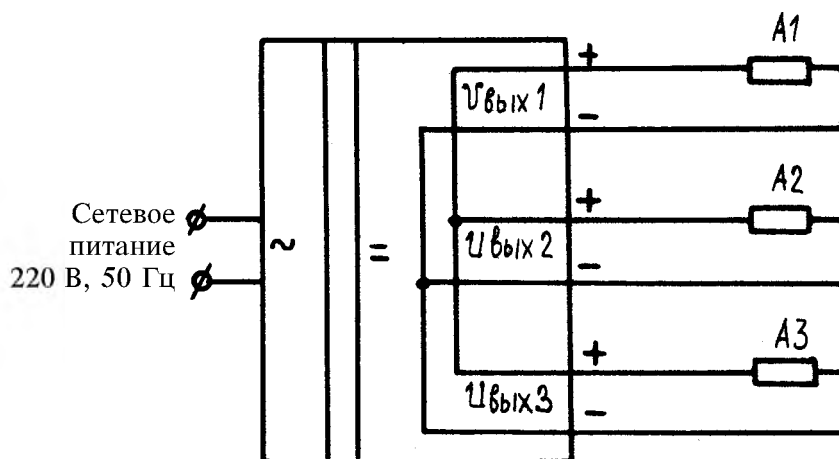

EXTERNAL ELECTRIC CONNECTION

Нагрузками А1, А2, А3 могут являться преобразователи КРТ5:

- с выходами по току 0-5 мА или по напряжению 0-5(10) В — 3 шт.;
- с выходом по току 4-20 мА — 1 (2) шт., при этом 2 шт. при сетевом питании не ниже 209 В или при измеряемом давлении не выше 0,7 верхнего предела измерения.

По вопросам продаж и поддержки обращайтесь:

Архангельск (8182)63-90-72
Астана +7(7172)727-132
Белгород (4722)40-23-64
Брянск (4832)59-03-52
Владивосток (423)249-28-31
Волгоград (844)278-03-48
Вологда (8172)26-41-59
Воронеж (473)204-51-73
Екатеринбург (343)384-55-89
Иваново (4932)77-34-06
Ижевск (3412)26-03-58
Казань (843)206-01-48

Калининград (4012)72-03-81
Калуга (4842)92-23-67
Кемерово (3842)65-04-62
Киров (8332)68-02-04
Краснодар (861)203-40-90
Красноярск (391)204-63-61
Курск (4712)77-13-04
Липецк (4742)52-20-81
Магнитогорск (3519)55-03-13
Москва (495)268-04-70
Мурманск (8152)59-64-93
Набережные Челны (8552)20-53-41

Нижний Новгород (831)429-08-12
Новокузнецк (3843)20-46-81
Новосибирск (383)227-86-73
Орел (4862)44-53-42
Оренбург (3532)37-68-04
Пенза (8412)22-31-16
Пермь (342)205-81-47
Ростов-на-Дону (863)308-18-15
Рязань (4912)46-61-64
Самара (846)206-03-16
Санкт-Петербург (812)309-46-40
Саратов (845)249-38-78

Смоленск (4812)29-41-54
Сочи (862)225-72-31
Ставрополь (8652)20-65-13
Тверь (4822)63-31-35
Томск (3822)98-41-53
Тула (4872)74-02-29
Тюмень (3452)66-21-18
Ульяновск (8422)24-23-59
Уфа (347)229-48-12
Челябинск (351)202-03-61
Череповец (8202)49-02-64
Ярославль (4852)69-52-93