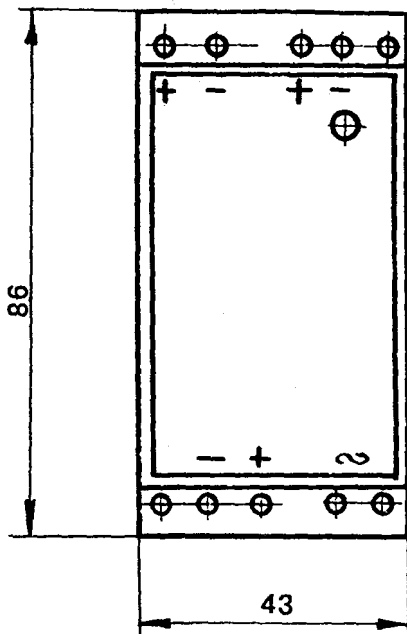

## Техническое описание

ГАБАРИТНЫЕ И ПРИСОЕДИНИТЕЛЬНЫЕ РАЗМЕРЫ

↑  
↓  
Ход прибора  
при монтаже 8 мм

Разметка панели под  
крепление прибора