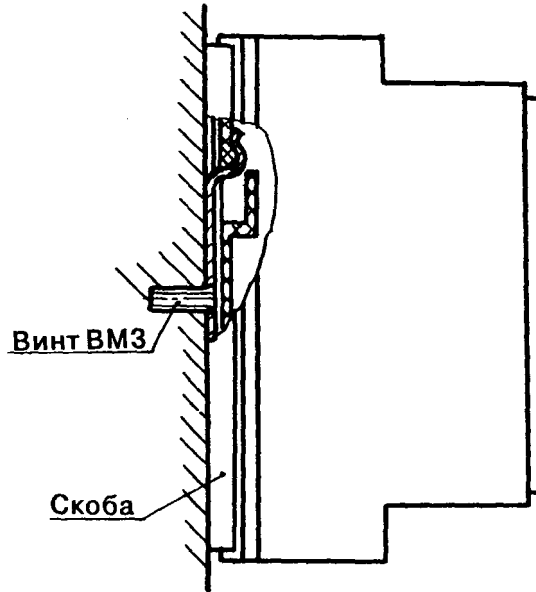

## Техническое описание

ГАБАРИТНЫЕ И ПРИСОЕДИНИТЕЛЬНЫЕ РАЗМЕРЫ

↑  
↓  
Ход прибора  
при монтаже 8 мм

Разметка панели под  
крепление прибора