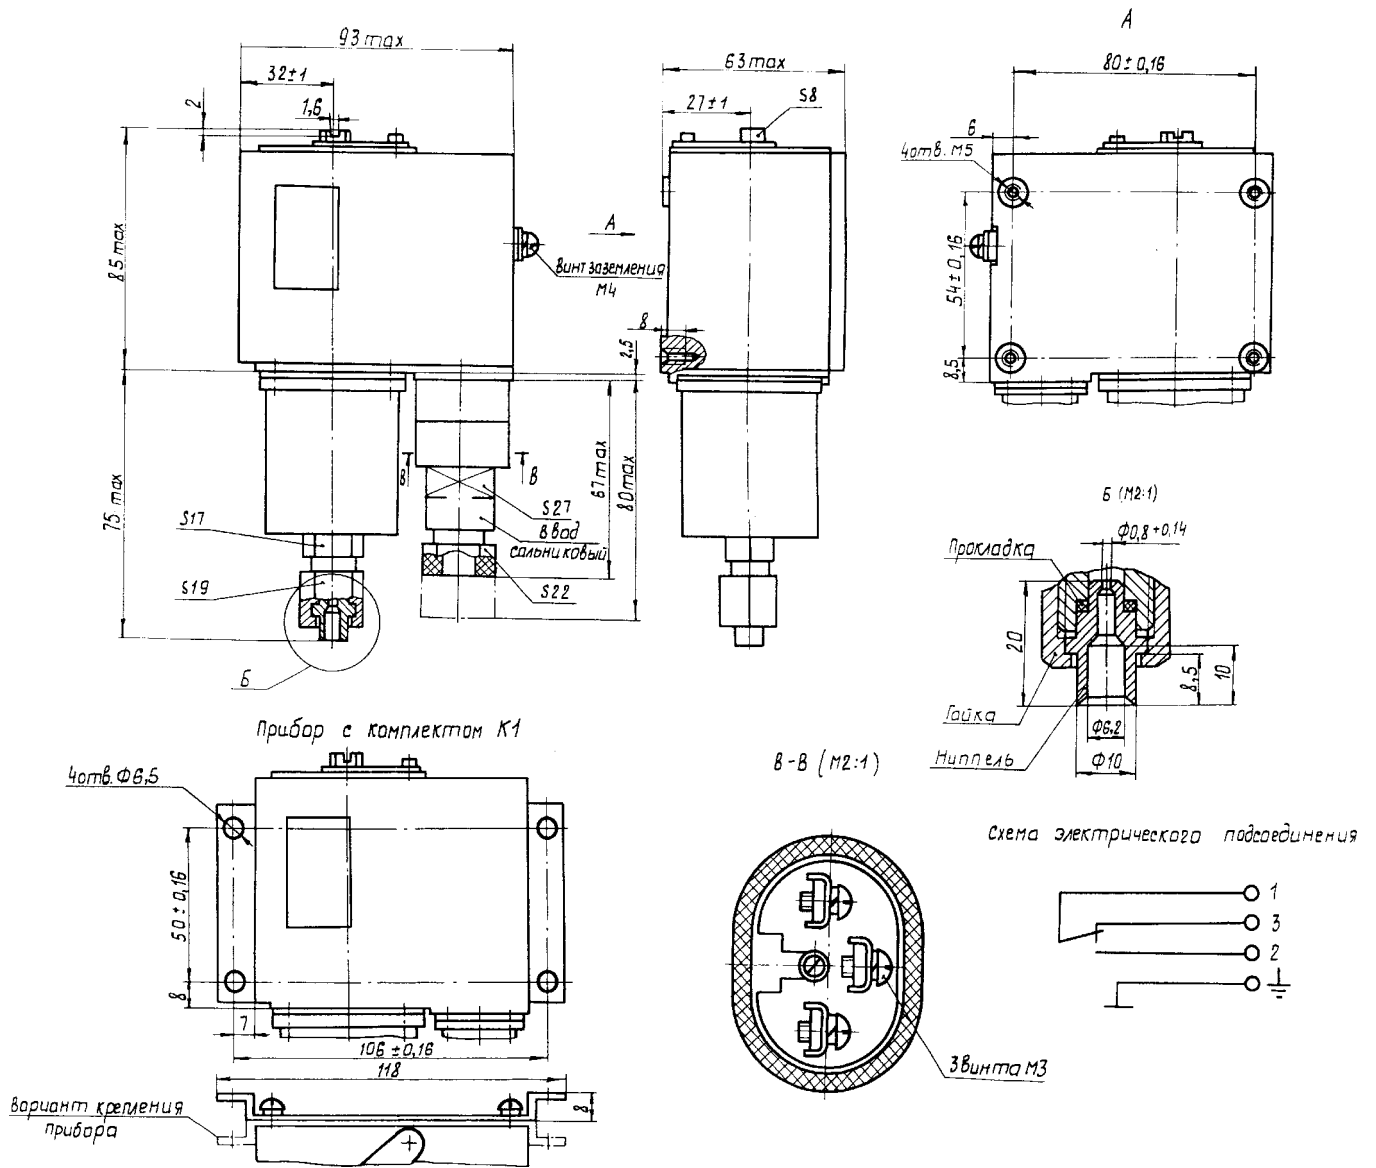

сайт: <http://orlex.nt-rt.ru> || эл. почта: orx@nt-rt.ru

Датчик-реле вакуума ДЕМ118

Техническое описание

ГАБАРИТНЫЕ, ПРИСОЕДИНИТЕЛЬНЫЕ И МОНТАЖНЫЕ РАЗМЕРЫ

ДАТЧИК-РЕЛЕ ВАКУУМА ДЕМ118

Предназначен для контроля и регулирования вакуума газообразных и жидких сред (воздух, вода) в автоматических системах защиты и регулирования по вакууму.